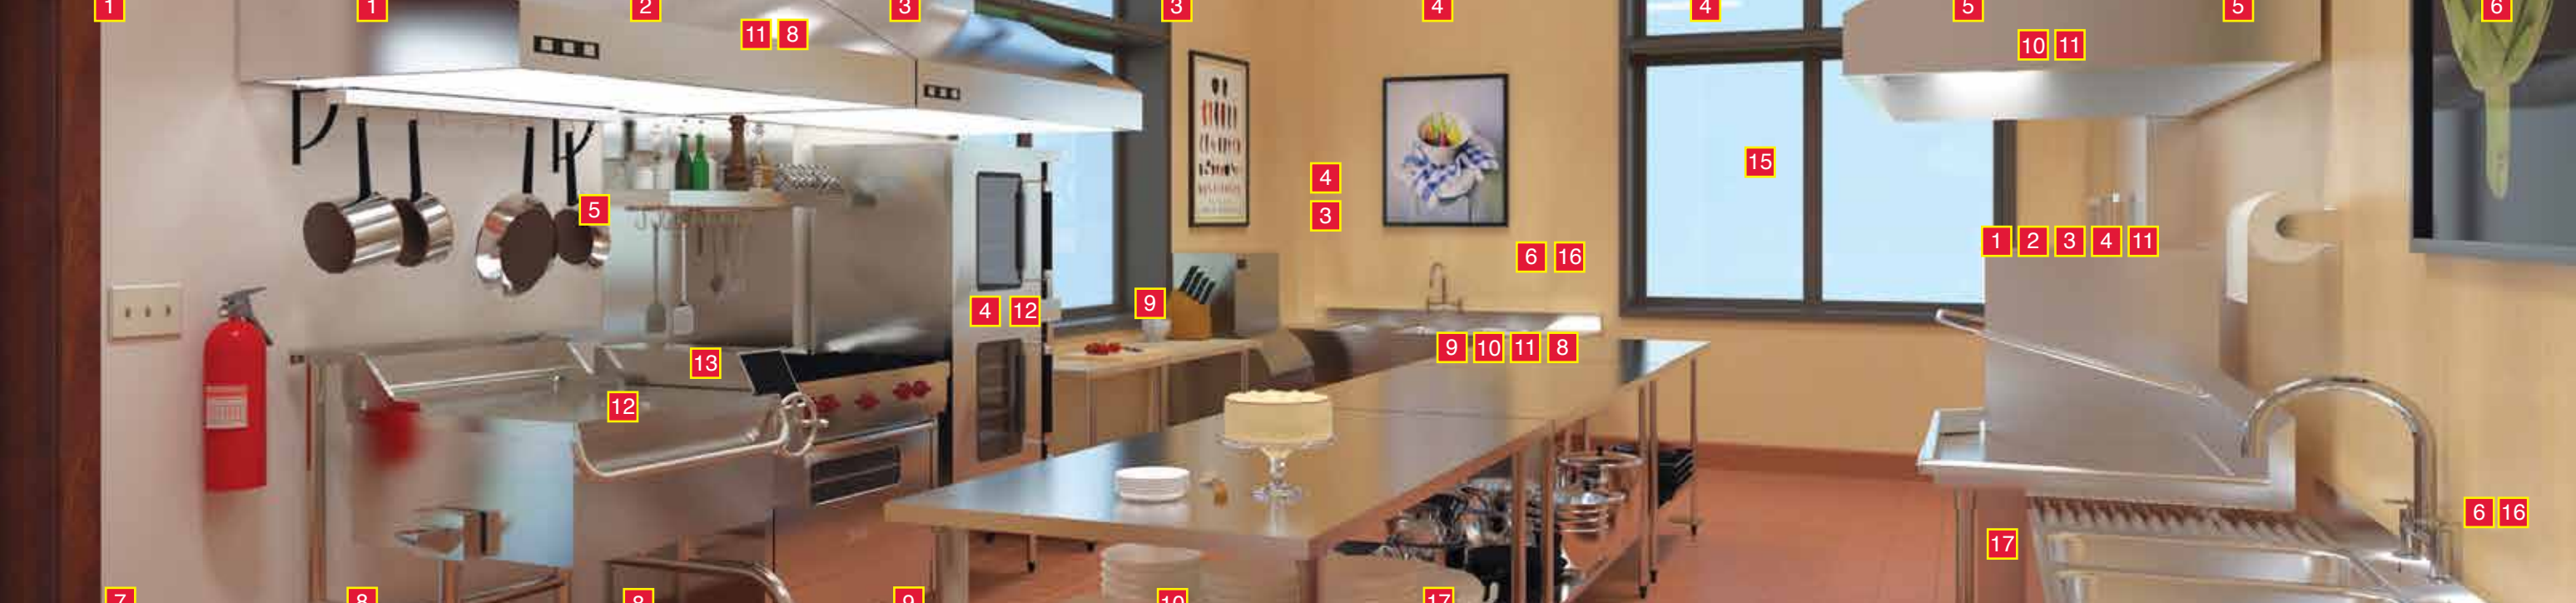

STROJ ZA KAVO   **SANITIZACIJA - IZVEDBA ZA UPORABO**   **RAZMAŠČEVANJE**   **INOX POVRŠINA**   **TVRDE POVRŠINE**   **DOZIRNI SISTEMI**